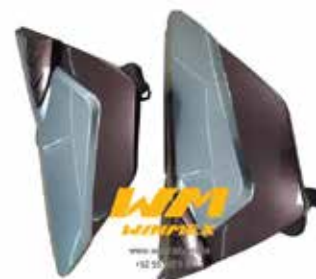

**CUBIERTA LATERAL JGO.
CAFÉ/GRAFITO FT125
CLASICA (2012-2016)**
SKU: F13010684